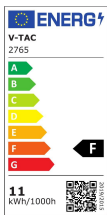

SKU 2765 VT-2211

Lampadina LED E27 11W A60 con Sensore di Movimento e Crepuscolare 6400K

Colore della Luce
Bianco freddo

Potenza
11W

Flusso Luminoso
1055LM

Forma
A60

Specifiche tecniche

| | | | |
|-------------------------|-------------------|-----------------------------|--------|
| Colore della Luce | Bianco freddo | Potenza | 11W |
| Flusso Luminoso | 1055LM | Dimmerabile | No |
| Forma | A60 | Grado di Protezione | IP20 |
| Materiale | Termoplastica | Attacco | E27 |
| Cicli ON/OFF | >15000 | Colore | Bianco |
| CRI | 80 | Dimensione | 60x120 |
| Durata | 30000 ore | Fascio Luminoso | 200° |
| Fattore di Potenza (PF) | >0.5 | Potenza Equivalente | 75W |
| Sensore | Sensor Compatible | Tecnologia LED | SMD |
| Temperatura d'Esercizio | -20 a +45°C | Temperatura di Colore (CTI) | 6400K |
| Consumo energetico | 11kw/1000h | ID EPREL | 969562 |